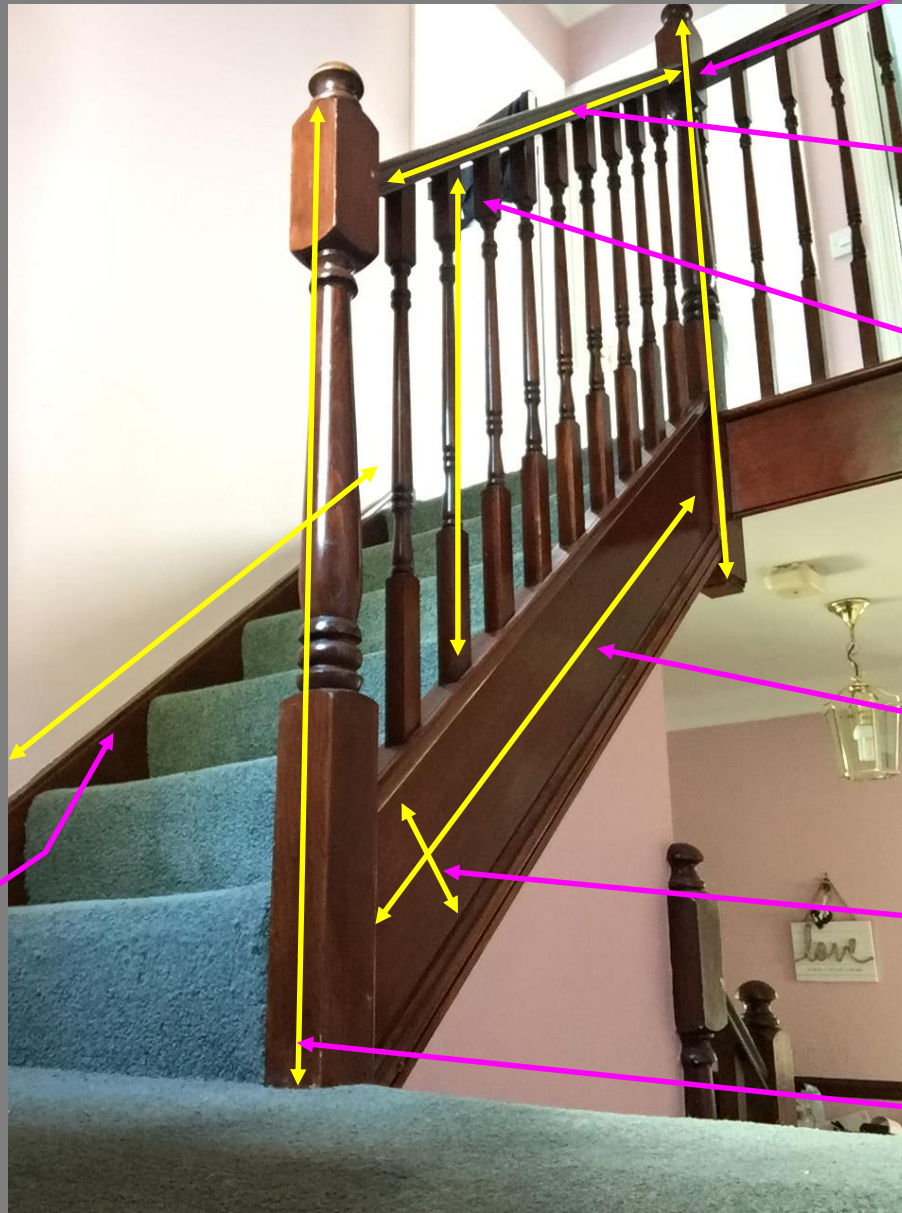

Handrail:  
185cm

Wall stringer:  
210cm

No. of spindles:  
1

Step tread:  
24cm

Step rise:  
20cm

Newel Post:  
101cm

Handrail:  
24cm

Spindle:  
78cm

Wall stringer:  
99cm

Newel Post:  
120cm

Run:  
30.5cm

No. of spindles:  
9

Wall stringer:  
180cm

Newel Post:  
135.5cm

Handrail:  
138cm

Spindle:  
77.5cm