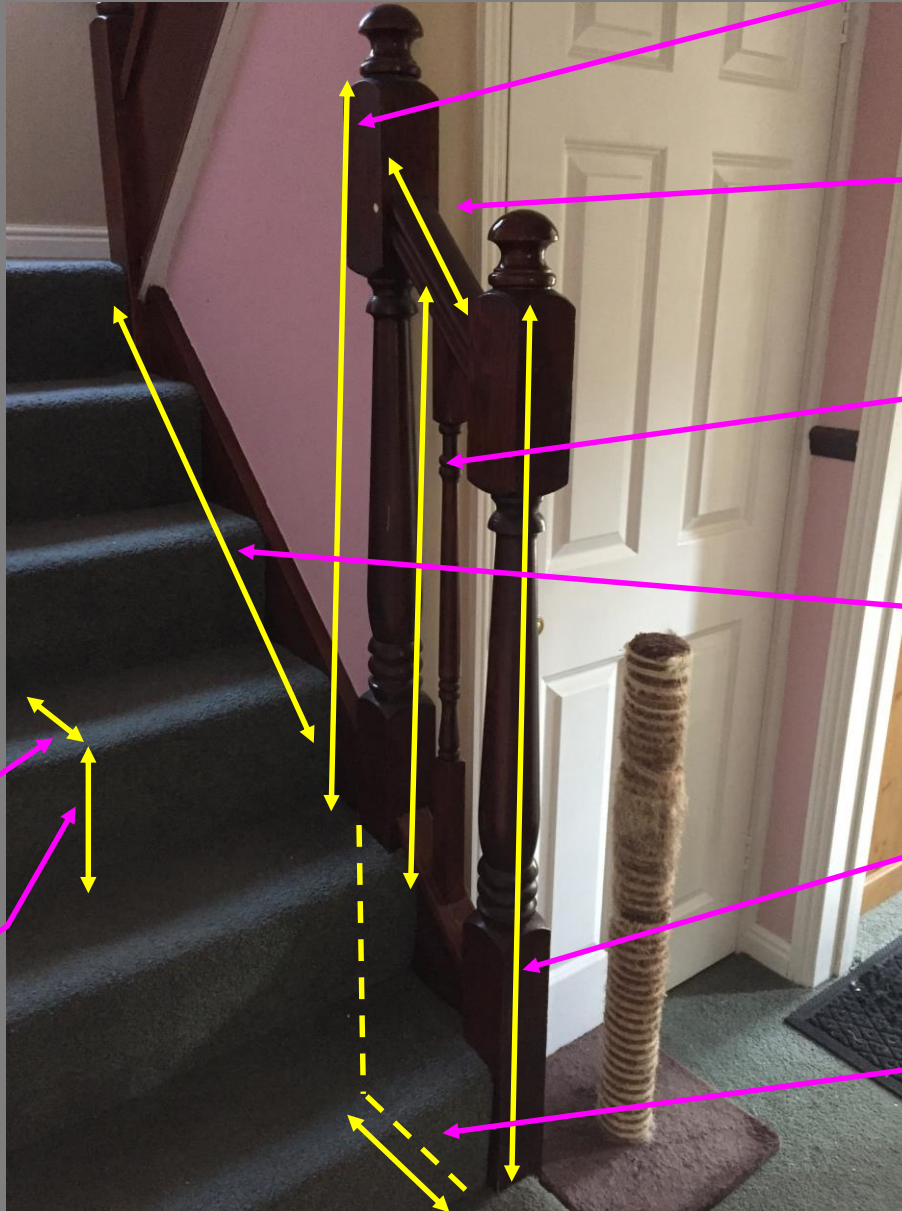

Handrail:  
185cm

Wall stringer:  
210cm

No. of spindles:  
1

Step tread:  
24cm

Step rise:  
20cm

Newel Post:  
101cm

Handrail:  
24cm

Spindle:  
78cm

Wall stringer:  
99cm

Newel Post:  
120cm

Run:  
30.5cm

No. of spindles:  
9

Wall stringer:  
180cm

Newel Post:  
135.5cm

Handrail:  
138cm

Spindle:  
77.5cm

Outer stringer:  
138cm

Outer stringer  
height excl. trim:  
19.5cm

Newel Post:  
120cm

No. of spindles:  
8

Newel Post:  
87.5cm

Handrail:  
99cm

Spindle:78cm

Outer stringer:  
85.5cm